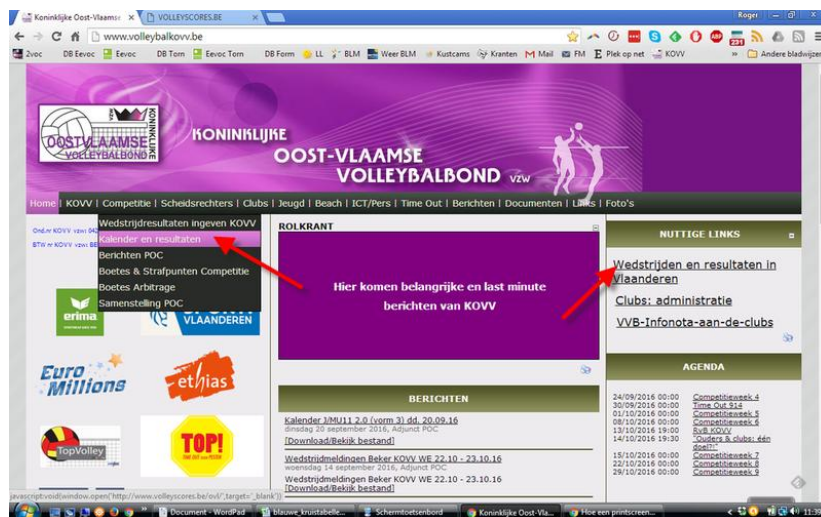

Volleyscores

Korte inhoud

[Opzet](#)
[Linken op de VVB-, KOVV- en EEVOC-site](#)
[Favorieten](#)
[Zoekfunctie](#)
[Nog meer wedstrijd informatie](#)
[Synchronisatie van de kalender(s)](#)
[Rechtstreekse EEVOC linken](#)
[Concreet voorbeeld](#)
[Synchronisatielinken](#)

Opzet

Het is de bedoeling om in de toekomst één website volley te creëren.
Er is al een eerste aanzet gegeven met Volleyscores op de VVB site met deze [afbeeldingslink](#)

VOLLEYScores

De site geeft alle kalenders, uitslagen en rangschikkingen van ons hele volleybalwereldje met een link naar alle belangrijke websites in Vlaanderen. Bij het klikken op het wedstrijdnummer worden de aangeduide scheidsrechters zichtbaar. Deze worden dag na wedstrijd verwijderd. De website is een full-responsive website, die ook op tablet en smartphones bruikbaar is.

Linken op de VVB-, KOVV- en EEVOC-site

Op de KOVV site kan je niet meer de wedstrijdkalenders, al dan niet met uitslagen en klassementen, raadplegen zoals in het verleden.
Er is een link gelegd naar de [nieuwe site](#) die beheerd wordt vanuit de VVB. Hier worden ALLE nationale, regionale en provinciale kalenders en uitslagen voor de reguliere competitie samengebundeld, evenals deze bepaalde recreatiecompetities.

Ook op onze site werd een [afbeeldingslink](#) gelegd naar Volleyscores.